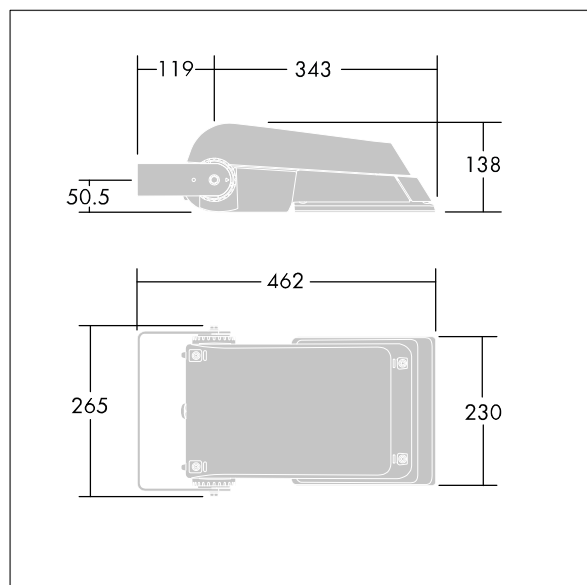

Areaflood Pro

THORN

96644759 AFP S 24L70-740 WR BS 3550 CL2 GY

Areaflood Pro

Proyector LED compacto, ligero y de uso general. De pequeño tamaño. convertidor para LED que alimenta 24 LEDs en 700mA con distribución de luz Wide Road. IP66, IK08,. Cuerpo: fundición aluminio (EN AC-44300), Gris claro 150 texturizado arena (similar a RAL9006).. Cierre: 4mm de grosor endurecido vidrio. Se suministra la lira de montaje reversible, adaptador de acoplamiento disponible para montajes en columna. Con LED 4000K.

Dimensiones: 462 x 265 x 139 mm

Potencia de la luminaria: 52 W

Flujo luminoso de luminaria: 7832 lm

Rendimiento luminoso de las luminarias: 151 lm/W

Peso: 6,2 kg

Scx: 0.05 m²

TLG_AFLP_F_SMALLPDB.jpg

TLG_AFLP_M_SML.wmf