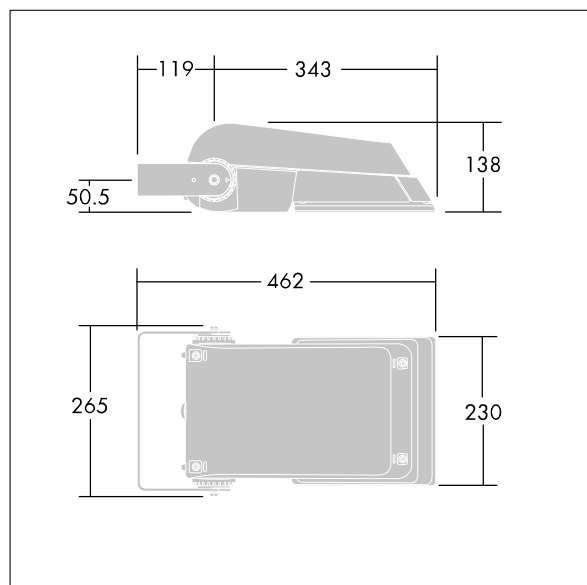

## Areaflood Pro

Proyector LED compacto, ligero y de uso general.

De pequeño tamaño. convertidor para LED configurado para control DALI con cables adicionales, que alimenta 24 LEDs en 700mA con distribución de luz asimétrico 40°. IP66, IK08,. Cuerpo: fundición aluminio (EN AC-44300), Gris claro 150 texturizado arena (similar a RAL9006).. Cierre: 4mm de grosor endurecido vidrio. Se suministra la lira de montaje reversible, adaptador de acoplamiento disponible para montajes en columna. Con LED 4000K.

Dimensiones: 462 x 265 x 139 mm

Potencia de la luminaria: 52 W

Flujo luminoso de luminaria: 7862 lm

Rendimiento luminoso de las luminarias: 151 lm/W

Peso: 6,2 kg

Scx: 0.05 m<sup>2</sup>

TLG\_AFLP\_F\_SMALLPDB.jpg