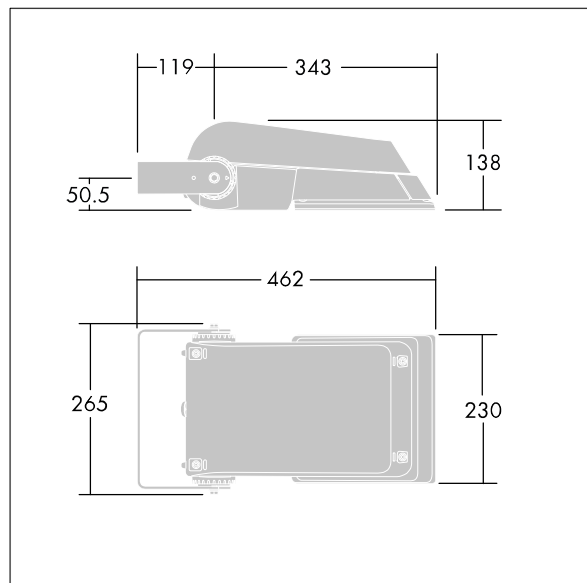

## Areaflood Pro

Proyector LED compacto, ligero y de uso general. De pequeño tamaño. convertidor para LED configurado para control DALI con cables adicionales, que alimenta 24 LEDs en 700mA con distribución de luz asimétrico 50°. IP66, IK08,. Cuerpo: fundición aluminio (EN AC-44300), Gris claro 150 texturizado arena (similar a RAL9006).. Cierre: 4mm de grosor endurecido vidrio. Se suministra la lira de montaje reversible, adaptador de acoplamiento disponible para montajes en columna. Con LED 4000K.

Dimensiones: 462 x 265 x 139 mm  
Potencia de la luminaria: 52 W  
Flujo luminoso de luminaria: 7650 lm  
Rendimiento luminoso de las luminarias: 147 lm/W  
Peso: 6,2 kg  
Scx: 0.05 m<sup>2</sup>

TLG\_AFLP\_F\_SMALLPDB.jpg