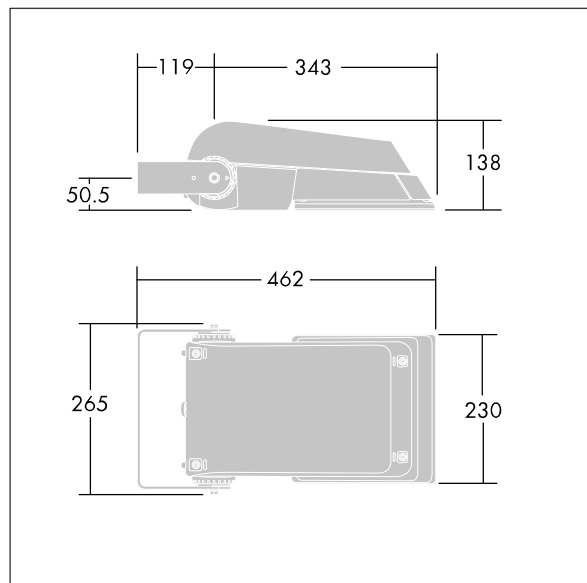

De pequeño tamaño. convertidor para LED configurado para control DALI con cables adicionales, que alimenta 24 LEDs en 700mA con distribución de luz asimétrico 40°. IP66, IK08,. Cuerpo: fundición aluminio (EN AC-44300), Gris claro 150 texturizado arena (similar a RAL9006).. Cierre: 4mm de grosor endurecido vidrio. Se suministra la lira de montaje reversible, adaptador de acoplamiento disponible para montajes en columna. Con LED 4000K.

Dimensiones: 462 x 265 x 139 mm

Potencia de la luminaria: 52 W

Flujo luminoso de luminaria: 7862 lm

Rendimiento luminoso de las luminarias: 151 lm/W

Peso: 6,2 kg

Scx: 0.05 m²

TLG_AFLP_F_SMALLPDB.jpg

TLG_AFLP_M_SML.wmf