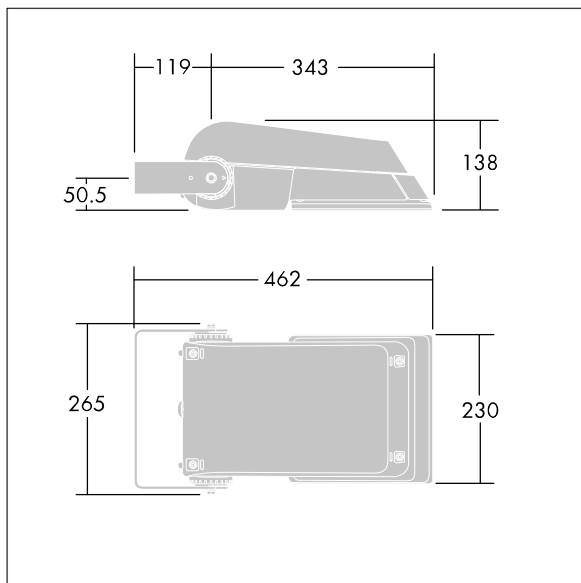

Areaflood Pro

THORN

96644766 AFP S 24L70-740 A5 HFX CL1 GY

Areaflood Pro

Proyector LED compacto, ligero y de uso general. De pequeño tamaño. convertidor para LED configurado para control DALI con cables adicionales, que alimenta 24 LEDs en 700mA con distribución de luz asimétrico 50°. IP66, IK08,. Cuerpo: fundición aluminio (EN AC-44300), Gris claro 150 texturizado arena (similar a RAL9006).. Cierre: 4mm de grosor endurecido vidrio. Se suministra la lira de montaje reversible, adaptador de acoplamiento disponible para montajes en columna. Con LED 4000K.

Dimensiones: 462 x 265 x 139 mm
Potencia de la luminaria: 52 W
Flujo luminoso de luminaria: 7650 lm
Rendimiento luminoso de las luminarias: 147 lm/W
Peso: 6,16 kg
Scx: 0.05 m²

TLG_AFLP_F_SMALLPDB.jpg

TLG_AFLP_M_SML.wmf