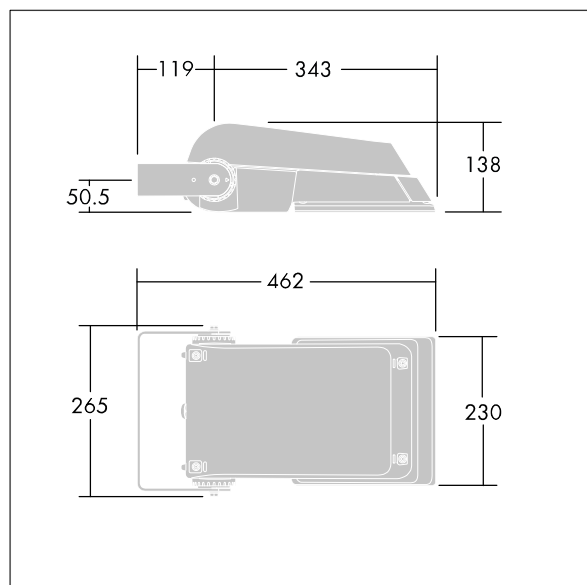

De pequeño tamaño. convertidor para LED configurado para control DALI con cables adicionales, que alimenta 24 LEDs en 700mA con distribución de luz asimétrico 60°. IP66, IK08,. Cuerpo: fundición aluminio (EN AC-44300), Gris claro 150 texturizado arena (similar a RAL9006).. Cierre: 4mm de grosor endurecido vidrio. Se suministra la lira de montaje reversible, adaptador de acoplamiento disponible para montajes en columna. Con LED 4000K.

Dimensiones: 462 x 265 x 139 mm

Potencia de la luminaria: 52 W

Flujo luminoso de luminaria: 7748 lm

Rendimiento luminoso de las luminarias: 149 lm/W

Peso: 6,16 kg

Scx: 0.05 m²

TLG_AFLP_F_SMALLPDB.jpg

TLG_AFLP_M_SML.wmf