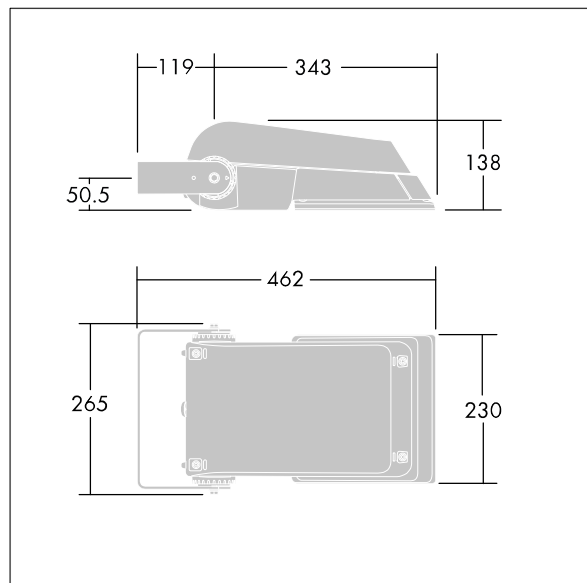

De pequeño tamaño. convertidor para LED configurado para control DALI con cables adicionales, que alimenta 24 LEDs en 700mA con distribución de luz Extra Wide Road. IP66, IK08,. Cuerpo: fundición aluminio (EN AC-44300), Gris claro 150 texturizado arena (similar a RAL9006).. Cierre: 4mm de grosor endurecido vidrio. Se suministra la lira de montaje reversible, adaptador de acoplamiento disponible para montajes en columna. Con LED 4000K.

Dimensiones: 462 x 265 x 139 mm

Potencia de la luminaria: 52 W

Flujo luminoso de luminaria: 7790 lm

Rendimiento luminoso de las luminarias: 150 lm/W

Peso: 6,16 kg

Scx: 0.05 m²

TLG_AFLP_F_SMALLPDB.jpg

TLG_AFLP_M_SML.wmf