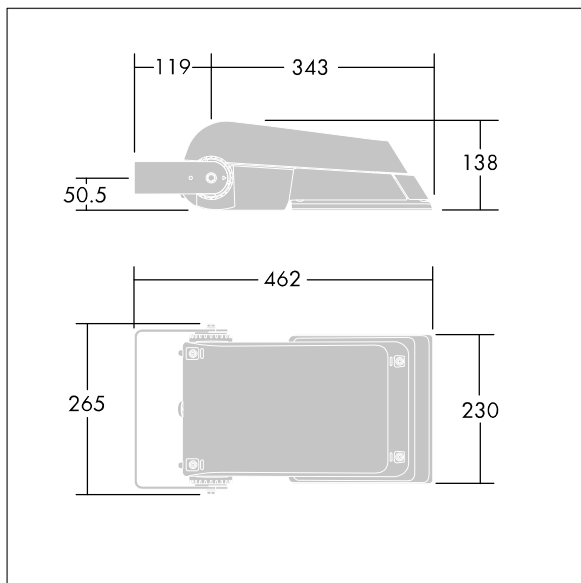

Areaflood Pro

THORN

96644775 AFP S 36L35-740 A6 BS 3550 CL2 GY

Areaflood Pro

Proyector LED compacto, ligero y de uso general. De pequeño tamaño. convertidor para LED que alimenta 36 LEDs en 350mA con distribución de luz asimétrico 60°. IP66, IK08,. Cuerpo: fundición aluminio (EN AC-44300), Gris claro 150 texturizado arena (similar a RAL9006).. Cierre: 4mm de grosor endurecido vidrio. Se suministra la lira de montaje reversible, adaptador de acoplamiento disponible para montajes en columna. Con LED 4000K.

Dimensiones: 462 x 265 x 139 mm
Potencia de la luminaria: 39 W
Flujo luminoso de luminaria: 6287 lm
Rendimiento luminoso de las luminarias: 161 lm/W
Peso: 6,24 kg
Scx: 0.05 m²

TLG_AFLP_F_SMALLPDB.jpg

TLG_AFLP_M_SML.wmf