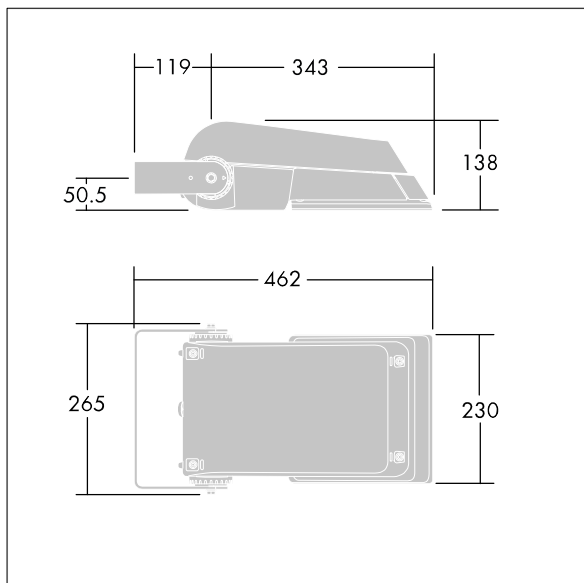

Areaflood Pro

THORN

96644779 AFP S 36L35-740 WR BS 3550 CL2 GY

Areaflood Pro

Proyector LED compacto, ligero y de uso general. De pequeño tamaño. convertidor para LED que alimenta 36 LEDs en 350mA con distribución de luz Wide Road. IP66, IK08,. Cuerpo: fundición aluminio (EN AC-44300), Gris claro 150 texturizado arena (similar a RAL9006).. Cierre: 4mm de grosor endurecido vidrio. Se suministra la lira de montaje reversible, adaptador de acoplamiento disponible para montajes en columna. Con LED 4000K.

Dimensiones: 462 x 265 x 139 mm
Potencia de la luminaria: 39 W
Flujo luminoso de luminaria: 6354 lm
Rendimiento luminoso de las luminarias: 163 lm/W
Peso: 6,24 kg
Scx: 0.05 m²

TLG_AFLP_F_SMALLPDB.jpg

TLG_AFLP_M_SML.wmf