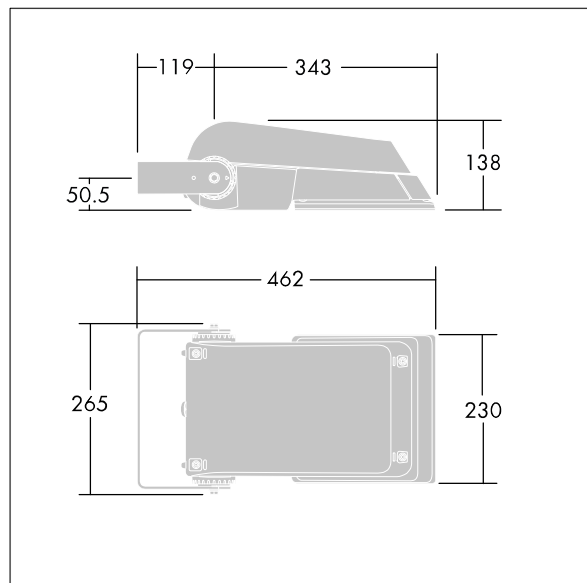

Areaflood Pro

96644786 AFP S 36L35-740 A5 HFX CL1 GY

THORN

ISO 9223 C5		IP66	IK08				Ta-25 +35
----------------	---	------	------	---	---	---	--------------

Areaflood Pro

Proyector LED compacto, ligero y de uso general. De pequeño tamaño. convertidor para LED configurado para control DALI con cables adicionales, que alimenta 36 LEDs en 350mA con distribución de luz asimétrico 50°. IP66, IK08,. Cuerpo: fundición aluminio (EN AC-44300), Gris claro 150 texturizado arena (similar a RAL9006).. Cierre: 4mm de grosor endurecido vidrio. Se suministra la lira de montaje reversible, adaptador de acoplamiento disponible para montajes en columna. Con LED 4000K.

Dimensiones: 462 x 265 x 139 mm
Potencia de la luminaria: 39 W
Flujo luminoso de luminaria: 6207 lm
Rendimiento luminoso de las luminarias: 159 lm/W
Peso: 6,2 kg
Scx: 0.05 m²

TLG_AFLP_F_SMALLPDB.jpg

TLG_AFLP_M_SML.wmf