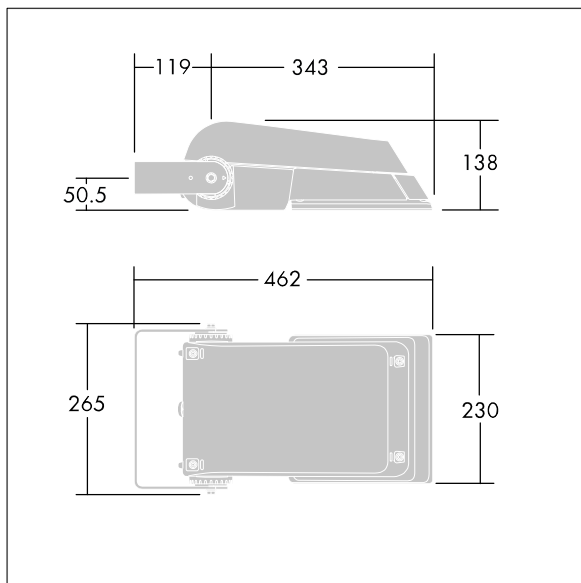

Areaflood Pro

THORN

96644793 AFP S 36L50-740 A5 BS 3550 CL2 GY

Areaflood Pro

Proyector LED compacto, ligero y de uso general. De pequeño tamaño. convertidor para LED que alimenta 36 LEDs en 500mA con distribución de luz asimétrico 50°. IP66, IK08,. Cuerpo: fundición aluminio (EN AC-44300), Gris claro 150 texturizado arena (similar a RAL9006).. Cierre: 4mm de grosor endurecido vidrio. Se suministra la lira de montaje reversible, adaptador de acoplamiento disponible para montajes en columna. Con LED 4000K.

Dimensiones: 462 x 265 x 139 mm
Potencia de la luminaria: 55 W
Flujo luminoso de luminaria: 8495 lm
Rendimiento luminoso de las luminarias: 154 lm/W
Peso: 6,24 kg
Scx: 0.05 m²

TLG_AFLP_F_SMALLPDB.jpg

TLG_AFLP_M_SML.wmf