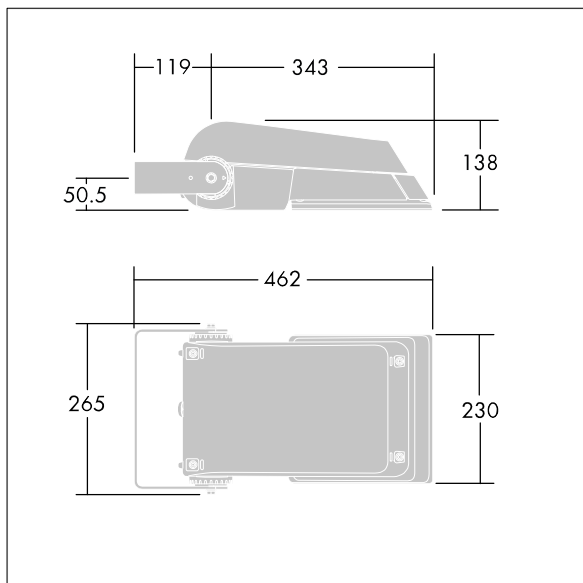

Areaflood Pro

THORN

96644806 AFP S 36L50-740 EWR CLO BS 3550 CL1 GY

Areaflood Pro

Proyector LED compacto, ligero y de uso general. De pequeño tamaño. convertidor para LED que alimenta 36 LEDs en 500mA con distribución de luz Extra Wide Road. IP66, IK08,. Cuerpo: fundición aluminio (EN AC-44300), Gris claro 150 texturizado arena (similar a RAL9006).. Cierre: 4mm de grosor endurecido vidrio. Se suministra la lira de montaje reversible, adaptador de acoplamiento disponible para montajes en columna. Driver programado para salida de flujo constante Con LED 4000K.

Dimensiones: 462 x 265 x 139 mm
Potencia de la luminaria: 55 W
Flujo luminoso de luminaria: 8651 lm
Rendimiento luminoso de las luminarias: 157 lm/W
Peso: 6,22 kg
Scx: 0.05 m²

TLG_AFLP_F_SMALLPDB.jpg

TLG_AFLP_M_SML.wmf