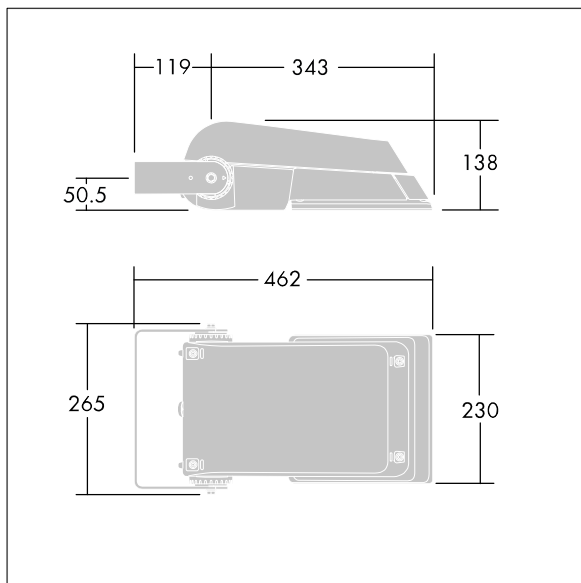

Areaflood Pro

THORN

96644827 AFP S 36L70-740 EWR BS 3550 CL2 GY

Areaflood Pro

Proyector LED compacto, ligero y de uso general. De pequeño tamaño. convertidor para LED que alimenta 36 LEDs en 700mA con distribución de luz Extra Wide Road. IP66, IK08,. Cuerpo: fundición aluminio (EN AC-44300), Gris claro 150 texturizado arena (similar a RAL9006).. Cierre: 4mm de grosor endurecido vidrio. Se suministra la lira de montaje reversible, adaptador de acoplamiento disponible para montajes en columna. Con LED 4000K.

Dimensiones: 462 x 265 x 139 mm
Potencia de la luminaria: 77 W
Flujo luminoso de luminaria: 11488 lm
Rendimiento luminoso de las luminarias: 149 lm/W
Peso: 6,29 kg
Scx: 0.05 m²

TLG_AFLP_F_SMALLPDB.jpg

TLG_AFLP_M_SML.wmf