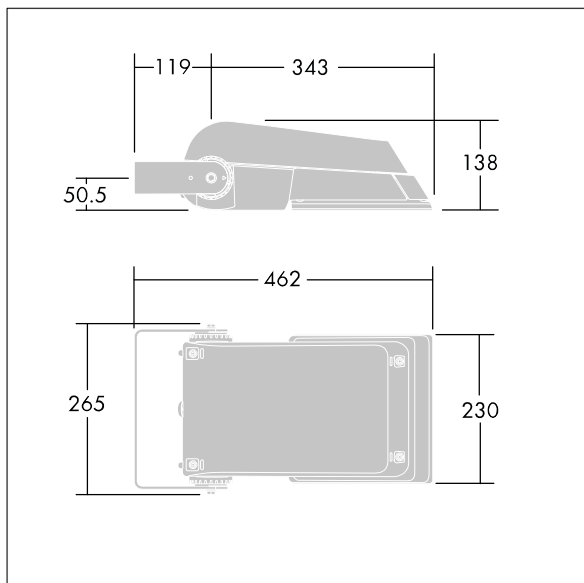

Areaflood Pro

THORN

96644828 AFP S 36L70-740 WR BS 3550 CL1 GY

Areaflood Pro

Proyector LED compacto, ligero y de uso general. De pequeño tamaño. convertidor para LED que alimenta 36 LEDs en 700mA con distribución de luz Wide Road. IP66, IK08,. Cuerpo: fundición aluminio (EN AC-44300), Gris claro 150 texturizado arena (similar a RAL9006).. Cierre: 4mm de grosor endurecido vidrio. Se suministra la lira de montaje reversible, adaptador de acoplamiento disponible para montajes en columna. Con LED 4000K.

Dimensiones: 462 x 265 x 139 mm

Potencia de la luminaria: 77 W

Flujo luminoso de luminaria: 11549 lm

Rendimiento luminoso de las luminarias: 150 lm/W

Peso: 6,27 kg

Scx: 0.05 m²

TLG_AFLP_F_SMALLPDB.jpg

TLG_AFLP_M_SML.wmf