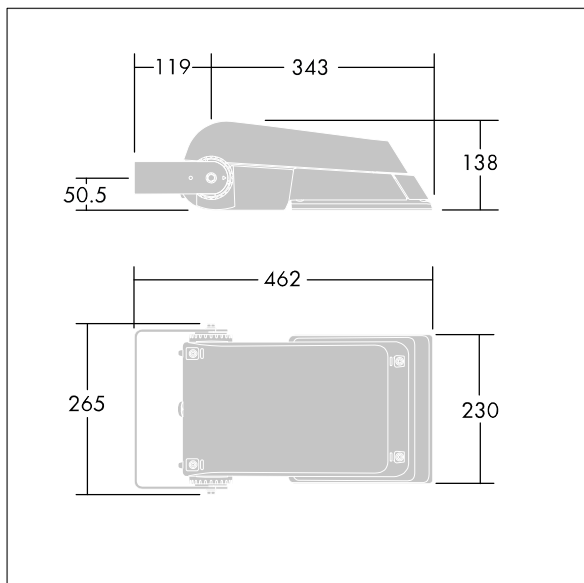

## Areaflood Pro

Proyector LED compacto, ligero y de uso general. De pequeño tamaño. convertidor para LED que alimenta 36 LEDs en 700mA con distribución de luz asimétrico 60°. IP66, IK08,. Cuerpo: fundición aluminio (EN AC-44300), Gris claro 150 texturizado arena (similar a RAL9006).. Cierre: 4mm de grosor endurecido vidrio. Se suministra la lira de montaje reversible, adaptador de acoplamiento disponible para montajes en columna. Con LED 4000K.

Dimensiones: 462 x 265 x 139 mm  
Potencia de la luminaria: 77 W  
Flujo luminoso de luminaria: 11426 lm  
Rendimiento luminoso de las luminarias: 148 lm/W  
Peso: 6,37 kg  
Scx: 0.05 m<sup>2</sup>

TLG\_AFLP\_F\_SMALLPDB.jpg