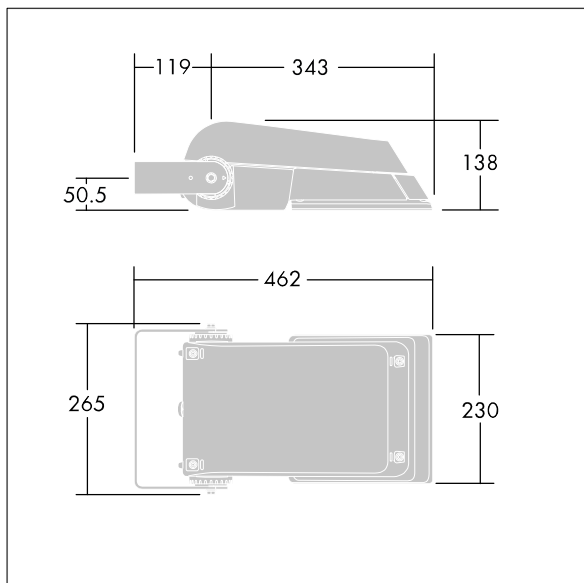

Areaflood Pro

THORN

96644839 AFP S 36L70-740 WR BS 3550 PM CL1 GY

Areaflood Pro

Proyector LED compacto, ligero y de uso general. De pequeño tamaño. convertidor para LED que alimenta 36 LEDs en 700mA con distribución de luz Wide Road. IP66, IK08,. Cuerpo: fundición aluminio (EN AC-44300), Gris claro 150 texturizado arena (similar a RAL9006).. Cierre: 4mm de grosor endurecido vidrio. Se suministra la lira de montaje reversible, adaptador de acoplamiento disponible para montajes en columna. Con LED 4000K.

Dimensiones: 462 x 265 x 139 mm
Potencia de la luminaria: 77 W
Flujo luminoso de luminaria: 11549 lm
Rendimiento luminoso de las luminarias: 150 lm/W
Peso: 6,37 kg
Scx: 0.05 m²

TLG_AFLP_F_SMALLPDB.jpg

TLG_AFLP_M_SML.wmf