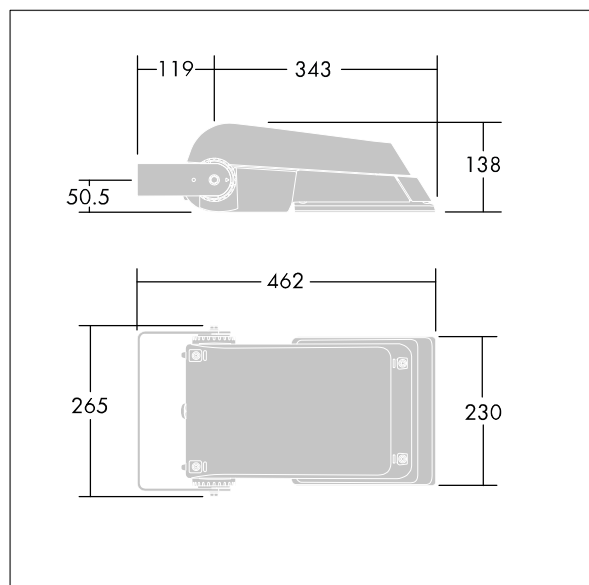

Areaflood Pro

THORN

96644868 AFP S 36L70-740 A6 LRT CL2 GY

ISO 9223 C5		IP66	IK08					T _a -25 +35
----------------	--	------	------	--	--	--	--	---------------------------

Areaflood Pro

Proyector LED compacto, ligero y de uso general. De pequeño tamaño. convertidor para LED que alimenta 36 LEDs en 700mA con distribución de luz asimétrico 60°. IP66, IK08,. Cuerpo: fundición aluminio (EN AC-44300), Gris claro 150 texturizado arena (similar a RAL9006).. Cierre: 4mm de grosor endurecido vidrio. Se suministra la lira de montaje reversible, adaptador de acoplamiento disponible para montajes en columna. Con LED 4000K.

Dimensiones: 462 x 265 x 139 mm

Potencia de la luminaria: 77 W

Flujo luminoso de luminaria: 11426 lm

Rendimiento luminoso de las luminarias: 148 lm/W

Peso: 6,29 kg

Scx: 0.05 m²

TLG_AFLP_F_SMALLPDB.jpg

TLG_AFLP_M_SML.wmf