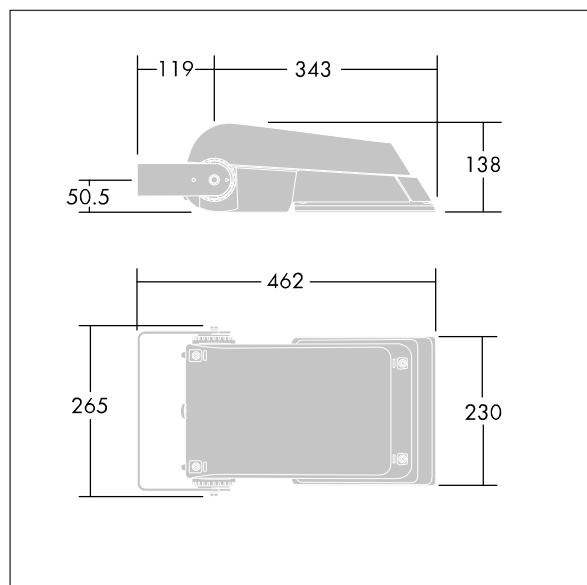

Areaflood Pro

THORN

96644869 AFP S 36L70-740 EWR LRT CL2 GY

ISO 9223 C5		IP66 IK08					T _a -25 +35
----------------	--	-----------	--	--	--	--	---------------------------

Areaflood Pro

Proyector LED compacto, ligero y de uso general. De pequeño tamaño. convertidor para LED que alimenta 36 LEDs en 700mA con distribución de luz Extra Wide Road. IP66, IK08,. Cuerpo: fundición aluminio (EN AC-44300), Gris claro 150 texturizado arena (similar a RAL9006).. Cierre: 4mm de grosor endurecido vidrio. Se suministra la lira de montaje reversible, adaptador de acoplamiento disponible para montajes en columna. Con LED 4000K.

Dimensiones: 462 x 265 x 139 mm

Potencia de la luminaria: 77 W

Flujo luminoso de luminaria: 11488 lm

Rendimiento luminoso de las luminarias: 149 lm/W

Peso: 6,29 kg

Scx: 0.05 m²

TLG_AFLP_F_SMALLPDB.jpg

TLG_AFLP_M_SML.wmf