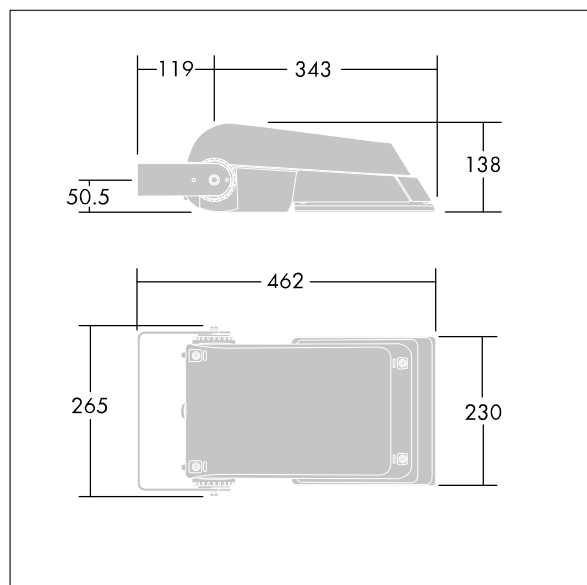

Areaflood Pro

THORN

96644870 AFP S 36L70-740 WR LRT CL2 GY

ISO 9223 C5		IP66	IK08						Ta -25 +35
----------------	--	------	------	--	--	--	--	--	---------------

Areaflood Pro

Proyector LED compacto, ligero y de uso general. De pequeño tamaño. convertidor para LED que alimenta 36 LEDs en 700mA con distribución de luz Wide Road. IP66, IK08,. Cuerpo: fundición aluminio (EN AC-44300), Gris claro 150 texturizado arena (similar a RAL9006).. Cierre: 4mm de grosor endurecido vidrio. Se suministra la lira de montaje reversible, adaptador de acoplamiento disponible para montajes en columna. Con LED 4000K.

Dimensiones: 462 x 265 x 139 mm

Potencia de la luminaria: 77 W

Flujo luminoso de luminaria: 11549 lm

Rendimiento luminoso de las luminarias: 150 lm/W

Peso: 6,29 kg

Scx: 0.05 m²

TLG_AFLP_F_SMALLPDB.jpg

TLG_AFLP_M_SML.wmf