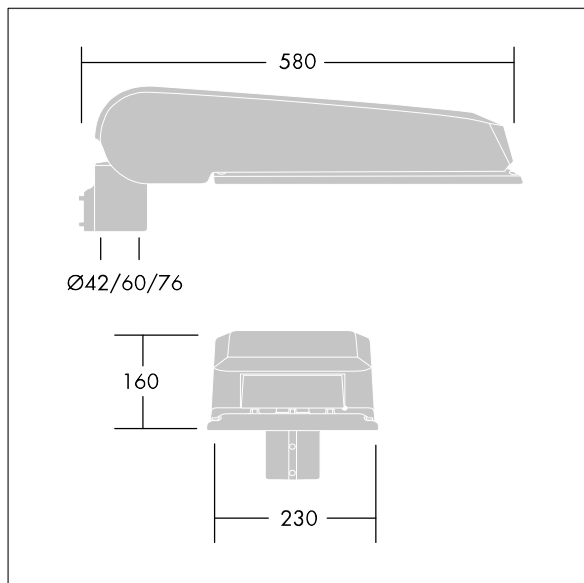

96628346 CQ 72L50 730 WS BS 3550 CL2 M60 GY-S

CiviTEQ

Luminaria vial LED grande con 72 LEDs alimentados a 500mA con óptica. driver de salida fija. , IP66, IK08. Carcasa: fundición aluminio (EN AC-44300), Gris claro 150 texturizado arena (similar a RAL9006). Cierre: endurecido plana vidrio. Tornillos: acero inoxidable, tratamiento Ecolubric® Con LED 3000K. Protección de sobretensiones: Opción 10kV pulso único en modo común y 8kV multipulso en modo común y 6kV multipulso en modo diferencial. Si el sistema DALI está conectado, 6kV multipulso en modo común y diferencial.

Dimensiones: 580 x 230 x 160 mm
 Potencia de la luminaria: 106 W
 Flujo luminoso de luminaria: 15513 lm
 Rendimiento luminoso de las luminarias: 146 lm/W
 Peso: 9,31 kg
 Scx: 0.115 m²

TLG_CTEQ_F_LMTP72LEDPDB.jpg