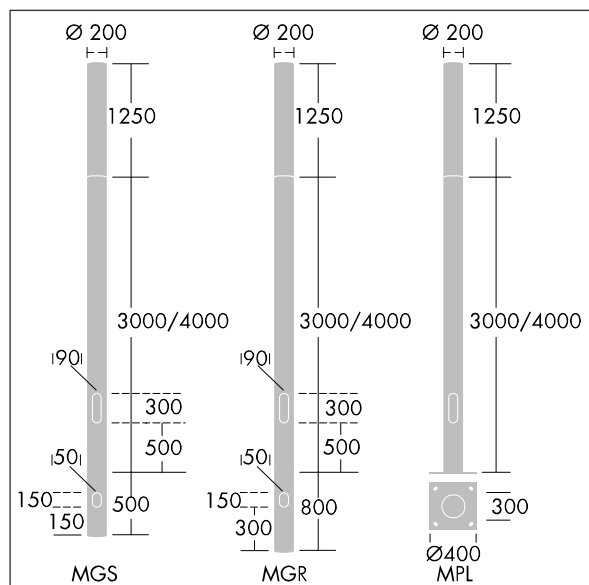

Alumet Control Direct LED

THORN

96274862 ALUMET CD 24L35-730 WSC-A CL HFX CL2 W4

ISO 9223	IP66	IK10		CE		Ta25
C3						

Alumet Control Direct LED

Luminaria arquitectural de columna con 24 LEDs alimentados a 350mA con una distribución Wide Street & Comfort, asimétrica y óptica transparente, configurado para control DALI con cables adicionales,. Tapas posteriores: fundición aluminio. Difusor: transparente estabilizador UV policarbonato (PC) tratado con barniz anti grafitis. Tapa posterior y columna: recubierto de polvo sinterizado con textura gris plata (close to RAL 9006), otros colores RAL bajo pedido. , IK10, IP66. Para ser montada en columna Alumet. Con LED 3000K

Dimensiones: Ø200 x 1250 mm

Potencia de la luminaria: 27 W

Flujo luminoso de luminaria: 2776 lm

Rendimiento luminoso de las luminarias: 103 lm/W

Peso: 9,7 kg

Scx: 0.079 m²

TLG_ALUM_F_DIR_LED24_LGY.jpg

TLG_ALUM_M_2LD1.wmf

Este producto contiene una fuente luminosa de la clase de eficiencia energética D.

Los valores marcados con un * son valores de referencia. Thorn utiliza componentes de fiabilidad y que han pasado los tests de calidad. Sin embargo, la tasa de fallos de la electrónica puede dar lugar a algún fallo aislado de algún LED durante la vida útil del producto. Las normativas internacionales fijan la tolerancia del flujo inicial y carga asociada en $\pm 10\%$. Los valores son aplicables para una temperatura ambiente de 25 °C, a no ser que se indique de otro modo.