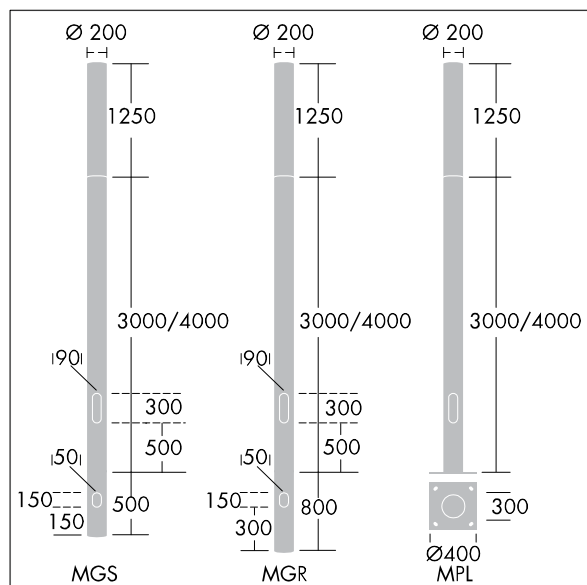

Alumet Control Direct LED

THORN

96274739 ALUMET CD 24L25-730 WSC-A CL HFX CL1 W4

ISO 9223 C3	IP66	IK10	⊕	CE				Ta25
----------------	------	------	---	----	--	--	--	------

Alumet Control Direct LED

Luminaria arquitectural de columna con 24 LEDs alimentados a 250mA con una distribución Wide Street & Comfort, asimétrica y óptica transparente, configurado para control DALI con cables adicionales. Tapas posteriores: fundición aluminio. Difusor: transparente estabilizador UV policarbonato (PC) tratado con barniz anti grafitis. Tapa posterior y columna: recubierto de polvo sinterizado con textura gris plata (close to RAL 9006), otros colores RAL bajo pedido. , IK10, IP66. Para ser montada en columna Alumet. Con LED 3000K

Dimensiones: Ø200 x 1250 mm

Potencia de la luminaria: 20 W

Flujo luminoso de luminaria: 2069 lm

Rendimiento luminoso de las luminarias: 103 lm/W

Peso: 9,9 kg

Scx: 0.079 m²

TLG_ALUM_F_DIR_LED24_LGY.jpg

TLG_ALUM_M_2LD1.wmf

Este producto contiene una fuente luminosa de la clase de eficiencia energética D.

Los valores marcados con un * son valores de referencia. Thorn utiliza componentes de fiabilidad y que han pasado los tests de calidad. Sin embargo, la tasa de fallos de la electrónica puede dar lugar a algún fallo aislado de algún LED durante la vida útil del producto. Las normativas internacionales fijan la tolerancia del flujo inicial y carga asociada en $\pm 10\%$. Los valores son aplicables para una temperatura ambiente de 25 °C, a no ser que se indique de otro modo.