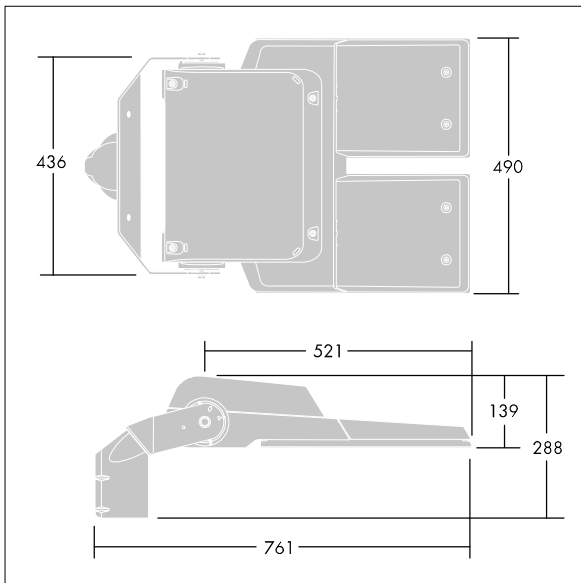

96665728 CQ XL 120L35-740 WS BPS CL2 M60 GY

CiviTEQ

Luminaria vial LED con 120 LEDs alimentados a 350mA con óptica. driver de salida fija. , IP66, IK08. Carcasa: fundición aluminio, Gris claro 150 texturizado arena (similar a RAL9006). Cierre: endurecido plana vidrio. Tornillos: acero inoxidable, tratamiento Ecolubric® Con LED 4000K. Protección de sobretensiones: Opción 10kV pulso único en modo común y 8kV multipulso en modo común y 6kV multipulso en modo diferencial. Si el sistema DALI está conectado, 6kV multipulso en modo común y diferencial.

Dimensiones: 761 x 490 x 139 mm
 Potencia de la luminaria: 124 W
 Flujo luminoso de luminaria: 20794 lm
 Rendimiento luminoso de las luminarias: 168 lm/W
 Peso: 20,1 kg
 Scx: 0.063 m²

TLG_CTEQ_F_XL.jpg