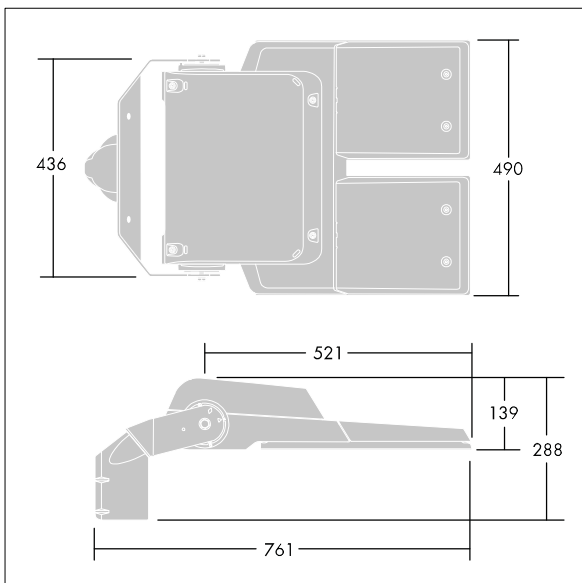

96665773 CQ XL 144L70-740 WS BPS CL2 M60 GY

CiviTEQ

Luminaria vial LED con 144 LEDs alimentados a 700mA con óptica. driver de salida fija. , IP66, IK08. Carcasa: fundición aluminio, Gris claro 150 texturizado arena (similar a RAL9006). Cierre: endurecido plana vidrio. Tornillos: acero inoxidable, tratamiento Ecolubric® Con LED 4000K. Protección de sobretensiones: Opción 10kV pulso único en modo común y 8kV multipulso en modo común y 6kV multipulso en modo diferencial. Si el sistema DALI está conectado, 6kV multipulso en modo común y diferencial.

Dimensiones: 761 x 490 x 139 mm

Potencia de la luminaria: 297 W

Flujo luminoso de luminaria: 44805 lm

Rendimiento luminoso de las luminarias: 151 lm/W

Peso: 20,1 kg

Scx: 0.063 m²

TLG_CTEQ_F_XL.jpg

TLG_CETQ_M_CQ XL.wmf