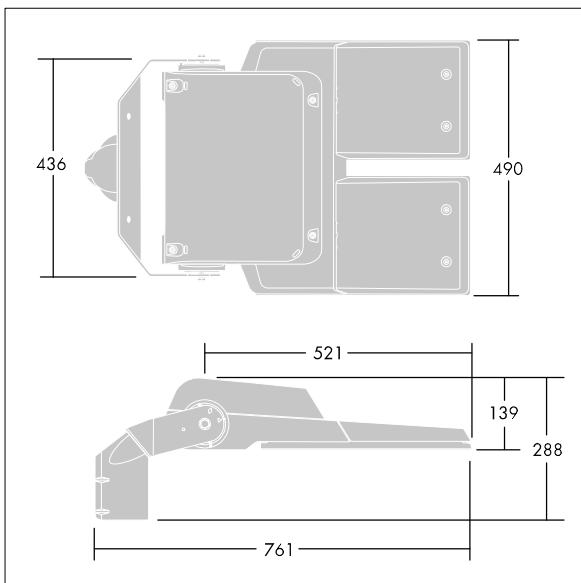

96665773 CQ XL 144L70-740 WS BPS CL2 M60 GY

CiviTEQ

Luminaria vial LED con 144 LEDs alimentados a 700mA con óptica. driver de salida fija. , IP66, IK08. Carcasa: fundición aluminio, Gris claro 150 texturizado arena (similar a RAL9006). Cierre: endurecido plana vidrio. Tornillos: acero inoxidable, tratamiento Ecolubric® Con LED 4000K. Protección de sobretensiones: Opción 10kV pulso único en modo común y 8kV multipulso en modo común y 6kV multipulso en modo diferencial. Si el sistema DALI está conectado, 6kV multipulso en modo común y diferencial.

Dimensiones: 761 x 490 x 139 mm
 Potencia de la luminaria: 297 W
 Flujo luminoso de luminaria: 44805 lm
 Rendimiento luminoso de las luminarias: 151 lm/W
 Peso: 20,1 kg
 Scx: 0.063 m²

TLG_CTEQ_F_XL.jpg