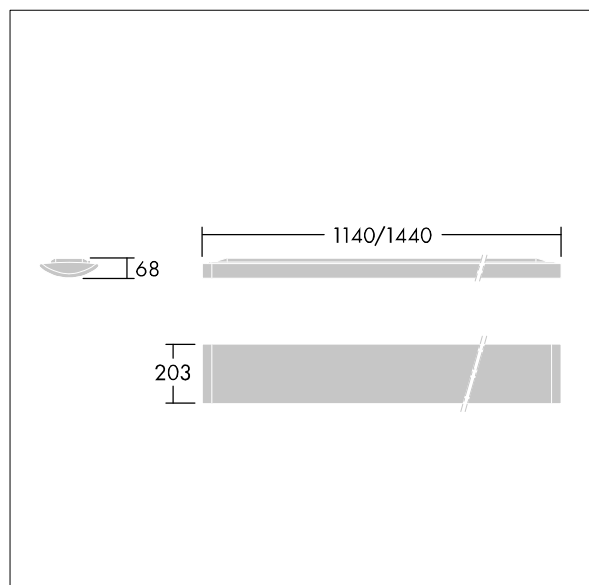

IQ Wave SP

96628940 IQ SURF S LED2600-830 HFIX

THORN

IP40	IK05					650°C	T _a -20 +25
------	------	--	--	--	--	-------	---------------------------

IQ Wave SP

Luminaria Montaje a superficie LED ligera con tecnología MV óptica. electrónico Driver regulable DALI. , IP40, IK05. Cuerpo, difusor, marco y tapas finales: policarbonato (PC) acabado en blanco (close to RAL 9016). Bnadeja de engranaje: pre-cubierto blanco Acero. Con LED 3000K

Dimensiones: 1140 x 210 x 70 mm

Potencia de la luminaria: 22 W

Flujo luminoso de luminaria: 2450 lm

Rendimiento luminoso de las luminarias: 111 lm/W

Peso: 4,1 kg

TLG_IQSU_F_SUP_PDB.jpg

TLG_IQSU_M_SUR.wmf

Este producto contiene una fuente luminosa de la clase de eficiencia energética D.