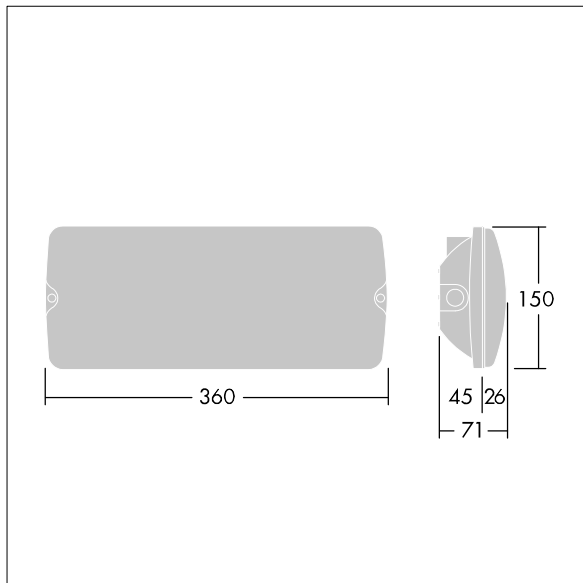

Voyager Solid

THORN

96629764 VOYAGER SOLID L MS E3-S WH

IEC EN 60598-1 RG 1	IP65	IK07	CE	T _a 5 40
---------------------------	------	------	----	------------------------

Voyager Solid

Luminaria de emergencia LED de montaje en superficie a techo o pared. driver de salida fija Luminaria de batería individual, test manual (3 horas). Cuerpo: tamaño grande, blanco policarbonato (PC). Cubierta: transparente policarbonato (PC). , IP65. Pictograma ISO disponible para distancia de visión de 26m (96629768, se pide por separado).

Dimensiones: 360 x 150 x 71 mm

Potencia de la luminaria: 3,1 W

Peso: 0,9 kg

TLG_VYSO_F_OPL.jpg

TLG_VYSO_M_LDL.wmf

Los valores marcados con un * son valores de referencia. Thorn utiliza componentes de fiabilidad y que han pasado los tests de calidad. Sin embargo, la tasa de fallos de la electrónica puede dar lugar a algún fallo aislado de algún LED durante la vida útil del producto. Las normativas internacionales fijan la tolerancia del flujo inicial y carga asociada en $\pm 10\%$. Los valores son aplicables para una temperatura ambiente de 25 °C, a no ser que se indique de otro modo.