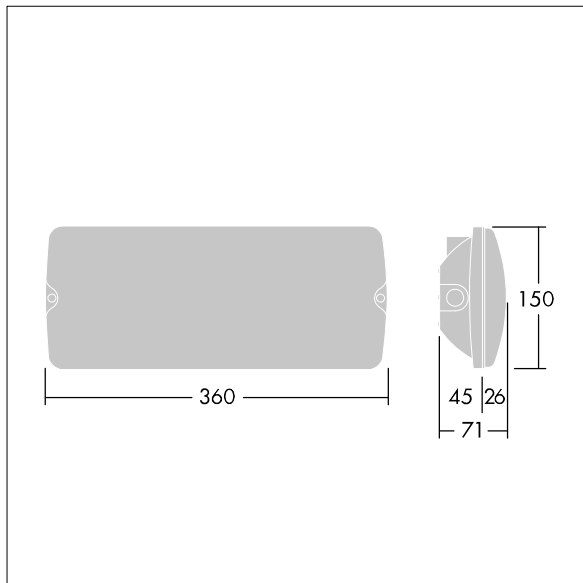

Voyager Solid

THORN

96629766 VOYAGER SOLID L MS E3D-S WH

IEC EN 60598-1 RG 1	IP65	IK07	CE	T _a 5 40
---------------------------	------	------	----	------------------------

Voyager Solid

Luminaria de emergencia LED de montaje en superficie a techo o pared. driver de salida fija Con función de iluminación de emergencia de 3 horas y autotest/ test con direccionamiento DALI. Cuerpo: tamaño grande, blanco policarbonato (PC). Cubierta: transparente policarbonato (PC). , IP65. Pictograma ISO disponible para distancia de visión de 26m (96629768, se pide por separado).

Dimensiones: 360 x 150 x 71 mm

Potencia de la luminaria: 3 W

Peso: 0,9 kg

TLG_VYSO_F_OPL.jpg

TLG_VYSO_M_LDL.wmf

Los valores marcados con un * son valores de referencia. Thorn utiliza componentes de fiabilidad y que han pasado los tests de calidad. Sin embargo, la tasa de fallos de la electrónica puede dar lugar a algún fallo aislado de algún LED durante la vida útil del producto. Las normativas internacionales fijan la tolerancia del flujo inicial y carga asociada en $\pm 10\%$. Los valores son aplicables para una temperatura ambiente de 25 °C, a no ser que se indique de otro modo.