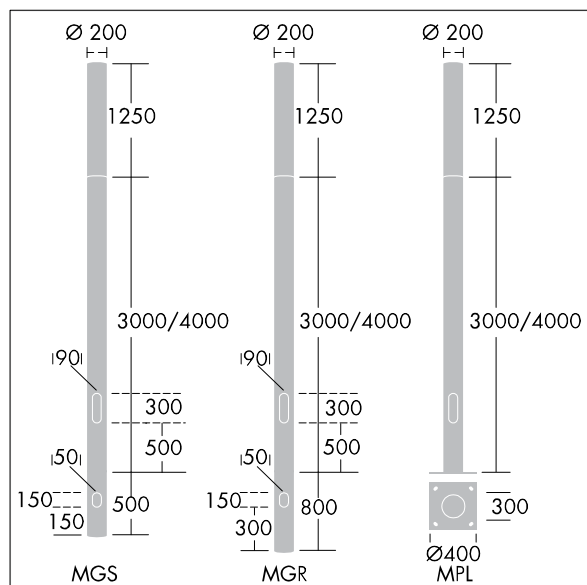

Alumet Stage II

THORN

96275325 ALUMET ST HEAD 4X70 CLR MIX HFX CL1 W4M

Alumet Stage II

Alumet Stage II, importante luminaria arquitectural, con Driver regulable DALI para 4 puntos x LED. Difusor: resistente a los rayos ultravioletas policarbonato (PC) con barniz anti grafitis. Tapa superior, base y marcos de fundición aluminio. Columna: Acero. Precableado con 4m de cable. , 220/240V, IK10, IP66. Para montaje en una columna de Alumet.

Altura: 1250mm

Potencia de la luminaria: 36 W

Peso: 9,2 kg

Windage: 0.079m²

TLG_ALS2_F_HEAD_4C.jpg

TLG_ALUM_M_2LD1.wmf

Los valores marcados con un * son valores de referencia. Thorn utiliza componentes de fiabilidad y que han pasado los tests de calidad. Sin embargo, la tasa de fallos de la electrónica puede dar lugar a algún fallo aislado de algún LED durante la vida útil del producto. Las normativas internacionales fijan la tolerancia del flujo inicial y carga asociada en $\pm 10\%$. Los valores son aplicables para una temperatura ambiente de 25 °C, a no ser que se indique de otro modo.