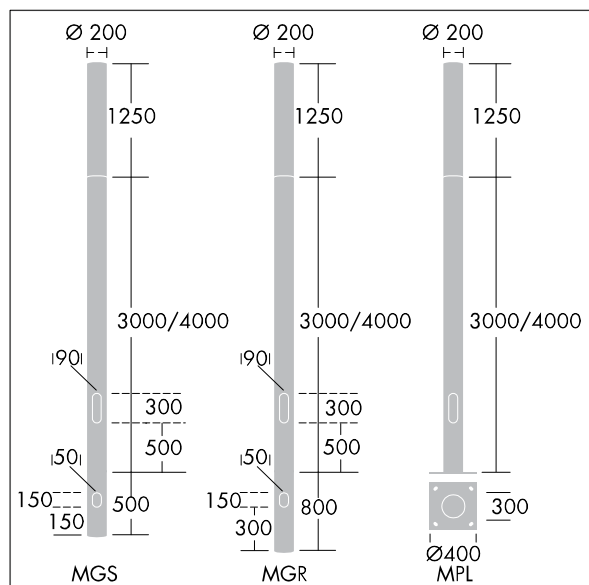

Alumet Stage II

THORN

96275326 ALUMET ST HEAD 4X70 CLRMIX HFX CL2 W4M

Alumet Stage II

Alumet Stage II, importante luminaria arquitectural, con Driver regulable DALI para 4 puntos x LED. Difusor: resistente a los rayos ultravioletas policarbonato (PC) con barniz anti grafitis. Tapa superior, base y marcos de fundición aluminio. Columna: Acero. Precableado con 4m de cable. , 220/240V, IK10, IP66. Para montaje en una columna de Alumet.

Altura: 1250mm
Potencia de la luminaria: 36 W
Peso: 9,2 kg
Windage: 0.079m²

TLG_ALS2_F_HEAD_4C.jpg

TLG_ALUM_M_2LD1.wmf

Los valores marcados con un * son valores de referencia. Thorn utiliza componentes de fiabilidad y que han pasado los tests de calidad. Sin embargo, la tasa de fallos de la electrónica puede dar lugar a algún fallo aislado de algún LED durante la vida útil del producto. Las normativas internacionales fijan la tolerancia del flujo inicial y carga asociada en $\pm 10\%$. Los valores son aplicables para una temperatura ambiente de 25 °C, a no ser que se indique de otro modo.