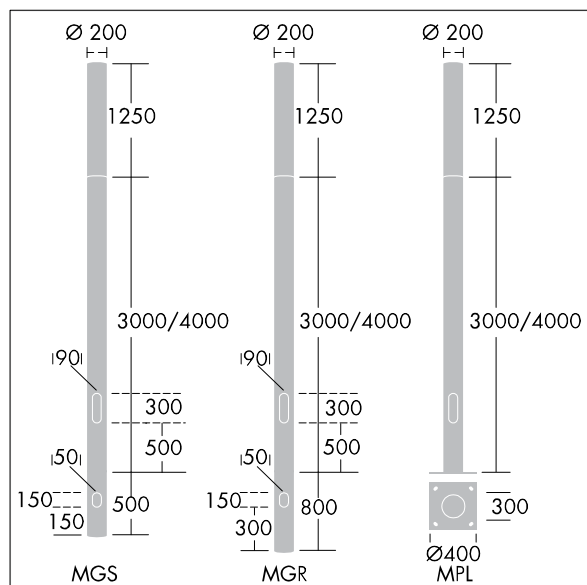

Alumet Stage II

THORN

96275328 ALUMET ST HEAD 5-6X70 CLRMIX HFX CL1 W4

Alumet Stage II

Alumet Stage II, importante luminaria arquitectural, con Driver regulable DALI para 6 puntos x LED. Difusor: resistente a los rayos ultravioletas policarbonato (PC) con barniz anti grafitis. Tapa superior, base y marcos de fundición aluminio. Columna: Acero. Precableado con 4m de cable. , 220/240V, IK10, IP66. Para montaje en una columna de Alumet.

Altura: 1250mm

Potencia de la luminaria: 54 W

Peso: 9,2 kg

Windage: 0.079m²

TLG_ALS2_F_HEAD_6C.jpg

TLG_ALUM_M_2LD1.wmf

Los valores marcados con un * son valores de referencia. Thorn utiliza componentes de fiabilidad y que han pasado los tests de calidad. Sin embargo, la tasa de fallos de la electrónica puede dar lugar a algún fallo aislado de algún LED durante la vida útil del producto. Las normativas internacionales fijan la tolerancia del flujo inicial y carga asociada en $\pm 10\%$. Los valores son aplicables para una temperatura ambiente de 25 °C, a no ser que se indique de otro modo.