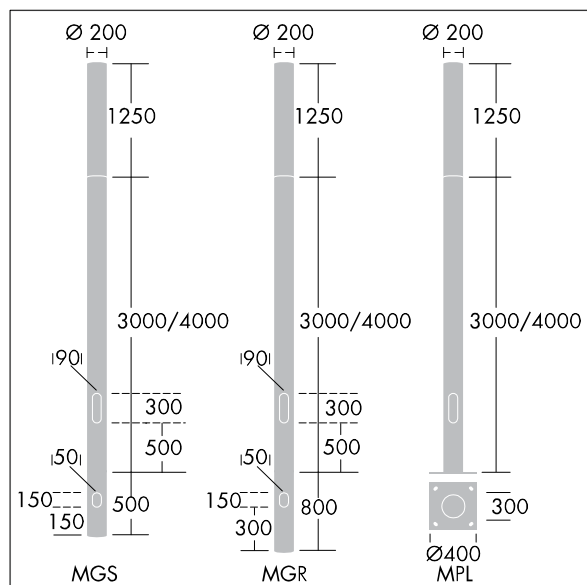

Alumet Stage II

THORN

96275329 ALUMET ST HEAD 5-6X70 CLRMIX HFX CL2 W4

ISO 9223 C3	IP66	IK10					
----------------	------	------	--	--	--	--	--

Alumet Stage II

Alumet Stage II, importante luminaria arquitectural, con Driver regulable DALI para 6 puntos x LED. Difusor: resistente a los rayos ultravioletas policarbonato (PC) con barniz anti grafitis. Tapa superior, base y marcos de fundición aluminio. Columna: Acero. Precableado con 4m de cable. , 220/240V, IK10, IP66. Para montaje en una columna de Alumet.

Altura: 1250mm

Potencia de la luminaria: 54 W

Peso: 9,2 kg

Windage: 0.079m²

TLG_ALS2_F_HEAD_6C.jpg

TLG_ALUM_M_2LD1.wmf

Los valores marcados con un * son valores de referencia. Thorn utiliza componentes de fiabilidad y que han pasado los tests de calidad. Sin embargo, la tasa de fallos de la electrónica puede dar lugar a algún fallo aislado de algún LED durante la vida útil del producto. Las normativas internacionales fijan la tolerancia del flujo inicial y carga asociada en $\pm 10\%$. Los valores son aplicables para una temperatura ambiente de 25 °C, a no ser que se indique de otro modo.