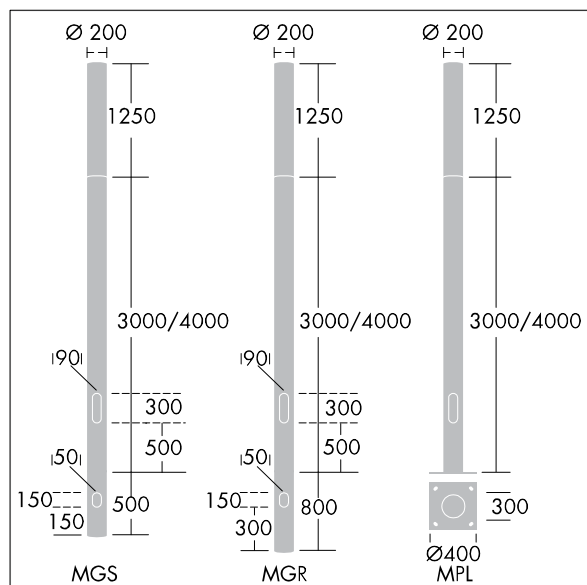

# Alumet Stage II

THORN

96275331 ALUMET ST HEAD 4X105 WHITE HFX CL1 W4M

ISO 9223 C3	IP66	IK10	⊕	CE			
----------------	------	------	---	----	---	---	---

## Alumet Stage II

Alumet Stage II, importante luminaria arquitectural, con Driver regulable DALI para 4 puntos x LED. Difusor: resistente a los rayos ultravioletas policarbonato (PC) con barniz anti grafitis. Tapa superior, base y marcos de fundición aluminio. Columna: Acero. Precableado con 4m de cable. , 220/240V, IK10, IP66. Para montaje en una columna de Alumet.

Altura: 1250mm

Potencia de la luminaria: 56 W

Peso: 9,2 kg

Windage: 0.079m<sup>2</sup>

TLG\_ALS2\_F\_HEAD\_4.jpg

TLG\_ALUM\_M\_2LD1.wmf

Los valores marcados con un \* son valores de referencia. Thorn utiliza componentes de fiabilidad y que han pasado los tests de calidad. Sin embargo, la tasa de fallos de la electrónica puede dar lugar a algún fallo aislado de algún LED durante la vida útil del producto. Las normativas internacionales fijan la tolerancia del flujo inicial y carga asociada en  $\pm 10\%$ . Los valores son aplicables para una temperatura ambiente de 25 °C, a no ser que se indique de otro modo.