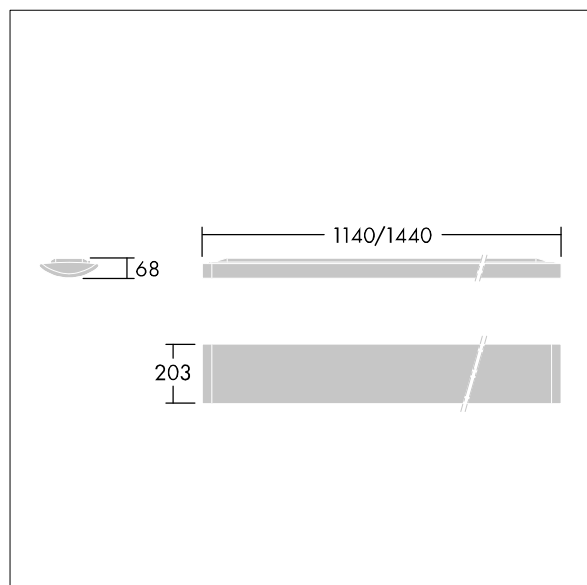

IQ Wave SP

96629266 IQ SURF S LED2600-830 HF

THORN

IP40	IK05					650°C	T _a -20 +25
------	------	--	--	--	--	-------	---------------------------

IQ Wave SP

Luminaria Montaje a superficie LED ligera con tecnología MV óptica. driver de salida fija. , IP40, IK05. Cuerpo, difusor, marco y tapas finales: policarbonato (PC) acabado en blanco (close to RAL 9016). Bnadeja de engranaje: precubierto blanco Acero. Con LED 3000K

Dimensiones: 1140 x 210 x 70 mm

Potencia de la luminaria: 22 W

Flujo luminoso de luminaria: 2450 lm

Rendimiento luminoso de las luminarias: 111 lm/W

Peso: 4 kg

TLG_IQSU_F_SUP_PDB.jpg

TLG_IQSU_M_SUR.wmf

Este producto contiene una fuente luminosa de la clase de eficiencia energética D.