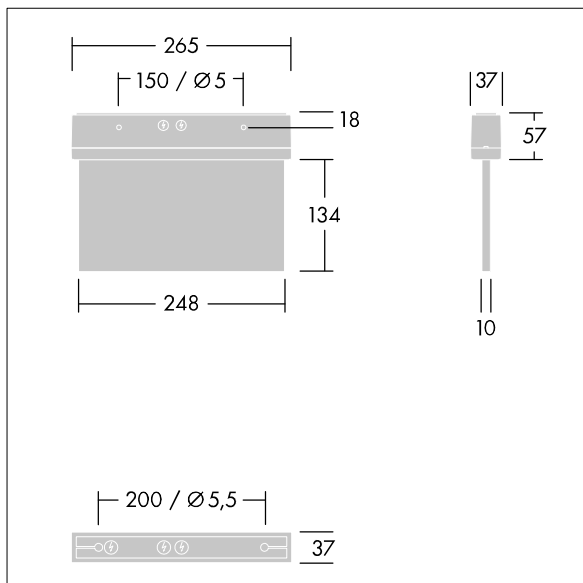

Voyager Style

THORN

96222359 VOYAGER STYLE 115 MS E3-S SM-S WH

T_a -5 +30	IP43	IK03	CE	T_a 0 +35
-----------------	------	------	----	----------------

Voyager Style

Señal de salida de emergencia, adosada, Luminaria de batería individual, test manual (3 horas).. Carcasa: blanco policarbonato (PC). Suministrado con un set de señales de dirección montables (ISO) para ser visibles desde una distancia máxima de 23 m.

Dimensiones: 265 x 37 x 191 mm

Peso: 0,98 kg

TLG_VYST_F_115MS.jpg

TLG_VYST_M_115MFS.wmf

Los valores marcados con un * son valores de referencia. Los valores son aplicables para una temperatura ambiente de 25 °C, a no ser que se indique de otro modo.