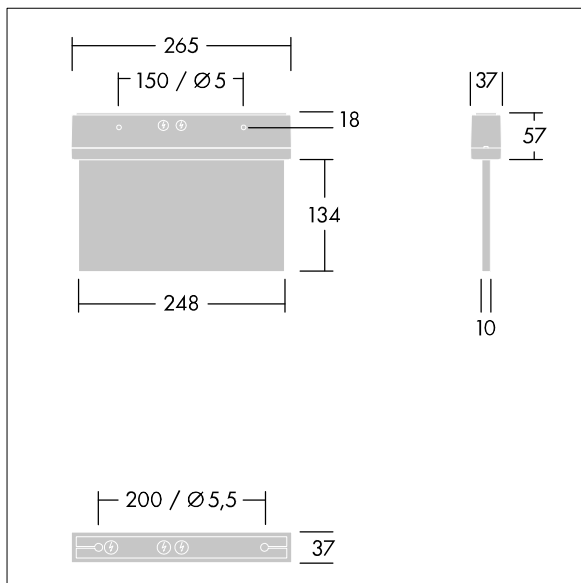

Voyager Style

THORN

96222360 VOYAGER STYLE 115 MS E3T-S SM-S WH

T_a -5 +30	IP43	IK03	CE	T_a 0 +35
-----------------	------	------	----	----------------

Voyager Style

Señal de salida de emergencia, adosada, Luminaria con batería individual para 3 horas de iluminación de emergencia en modo mantenido o no mantenido, con prueba automática (Autotest) por la luminaria e indicación de estado de la luminaria por LED.. Carcasa: policarbonato (PC). Suministrado con un set de señales de dirección montables (ISO) para ser visibles desde una distancia máxima de 23 m.

Dimensiones: 265 x 37 x 191 mm

Peso: 0,98 kg

TLG_VYST_F_115MS.jpg

TLG_VYST_M_115MFS.wmf

Los valores marcados con un * son valores de referencia. Los valores son aplicables para una temperatura ambiente de 25 °C, a no ser que se indique de otro modo.