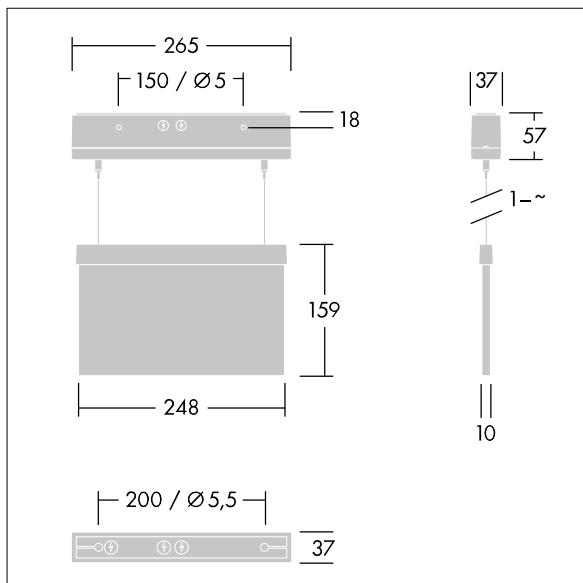

Voyager Style

THORN

96222363 VOYAGER STYLE 115 MS-WF15 E3-S SM-S WH

T_a -5 +30	IP40	IK03	CE	T_a -10 +40
-----------------	------	------	----	------------------

Voyager Style

Señal de salida de emergencia, suspendido, Luminaria de batería individual, test manual (3 horas).. Carcasa: blanco policarbonato (PC). Suministrado con un set de señales de dirección montables (ISO) para ser visibles desde una distancia máxima de 23 m.

Dimensiones: 265 x 37 x 57 mm

Peso: 1,03 kg

TLG_VYST_F_115MSWF.jpg

TLG_VYST_M_115MC.wmf

Los valores marcados con un * son valores de referencia. Los valores son aplicables para una temperatura ambiente de 25 °C, a no ser que se indique de otro modo.