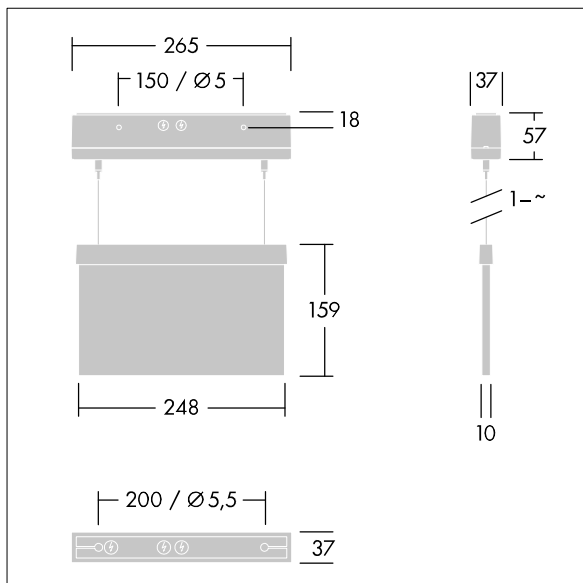

Voyager Style

THORN

96222364 VOYAGER STYLE 115 MS-WF15 E3T-S SM-S WH

T_a -5 +30	IP40	IK03	CE	T_a -10 +40
-----------------	------	------	----	------------------

Voyager Style

Señal de salida de emergencia, suspendido, Luminaria con batería individual para 3 horas de iluminación de emergencia en modo mantenido o no mantenido, con prueba automática (Autotest) por la luminaria e indicación de estado de la luminaria por LED.. Carcasa: blanco policarbonato (PC). Suministrado con un set de señales de dirección montables (ISO) para ser visibles desde una distancia máxima de 23 m.

Dimensiones: 265 x 37 x 57 mm

Peso: 1,03 kg

TLG_VYST_F_115MSWF.jpg

TLG_VYST_M_115MC.wmf

Los valores marcados con un * son valores de referencia. Los valores son aplicables para una temperatura ambiente de 25 °C, a no ser que se indique de otro modo.