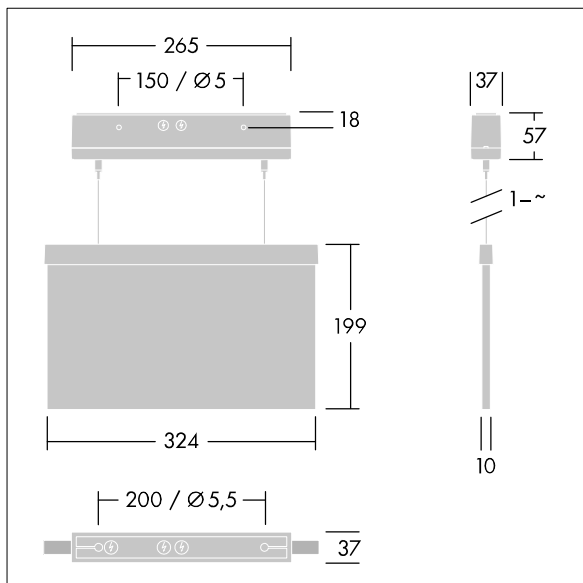

Voyager Style

THORN

96222368 VOYAGER STYLE 150 MS-WF15 E3T-S SM-S WH

T_a -5 +30	IP40	IK03	CE	T_a 0 +35
-----------------	------	------	----	----------------

Voyager Style

Señal de salida de emergencia, suspendido, Luminaria con batería individual para 3 horas de iluminación de emergencia en modo mantenido o no mantenido, con prueba automática (Autotest) por la luminaria e indicación de estado de la luminaria por LED.. Carcasa: blanco policarbonato (PC). Suministrado con un set de señales de dirección montables (ISO) para ser visibles desde una distancia máxima de 30 m.

Dimensiones: 265 x 37 x 57 mm

Peso: 1,44 kg

TLG_VYST_F_150MSWF.jpg

TLG_VYST_M_150MC.wmf

Los valores marcados con un * son valores de referencia. Los valores son aplicables para una temperatura ambiente de 25 °C, a no ser que se indique de otro modo.