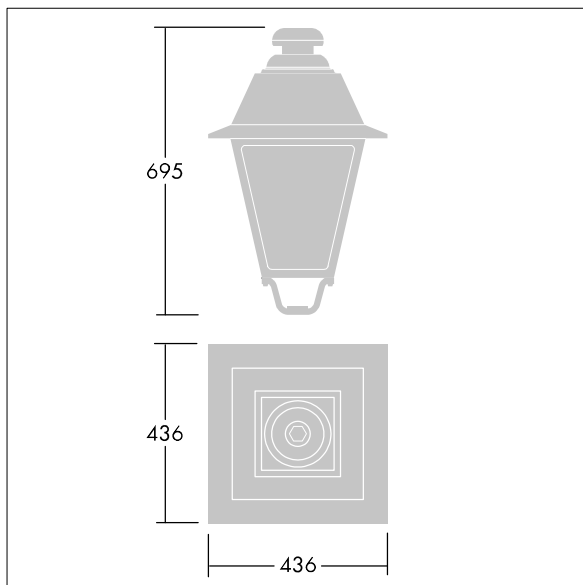

EP 445

THORN

96629552 EP445 12L70-730 ROTO BPS CL2 W5M MTP

IP66 IK08

EP 445

Una luminaria estilo S. XIX con 12 LEDs con interruptor de selección de potencia y óptica. Montaje en columna (vertical). , IP66, IK08. Cuerpo: fundición aluminio, lacado negro (similar a RAL9005) con textura. Cierre: 4mm extra grueso transparente vidrio. Precableado con 5m de cable. Con LED 3000K

Dimensiones: 436 x 436 x 695 mm

Potencia de la luminaria: 27,5 W

Peso: 9,7 kg

Scx: 0.19 m²

TLG_EP44_F_MTP.jpg

TLG_EP44_M_MTP.wmf

Este producto contiene una fuente luminosa de la clase de eficiencia energética D.