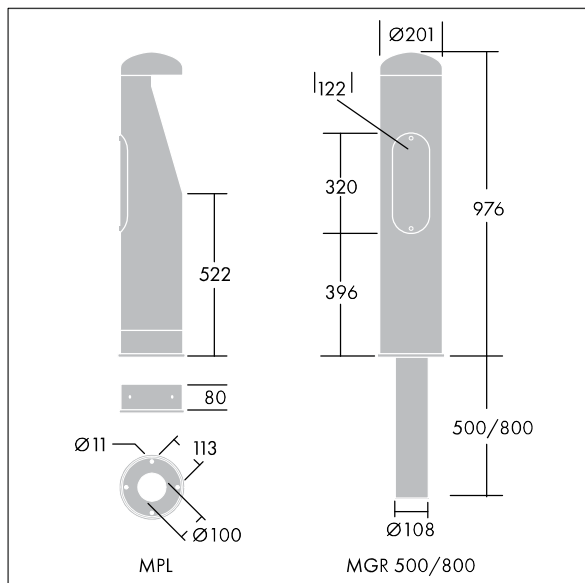

Urba Bollard

THORN

96275588 URBA BOLLARD 4L105 730 CL2

Urba Bollard

Bolardo LED decorativo. driver de salida fija. , IP65, IK10.
Cuerpo y embellecedor: Acero, electro-plateado zinc, acabado negro (RAL 9005). Difusor: policarbonato (PC) plano de 5mm de espesor transparente. Brida o la base de montaje pueden pedirse aparte. Con LED 3000K.

Dimensiones: Ø200 x 970 mm
Potencia de la luminaria: 15 W
Flujo luminoso de luminaria: 1009 lm
Rendimiento luminoso de las luminarias: 67 lm/W
Peso: 12,9 kg

TLG_TEA1_F_PDB.jpg

TLG_TEA1_M_LD1.wmf

Este producto contiene una fuente luminosa de la clase de eficiencia energética D.

Los valores marcados con un * son valores de referencia. Thorn utiliza componentes de fiabilidad y que han pasado los tests de calidad. Sin embargo, la tasa de fallos de la electrónica puede dar lugar a algún fallo aislado de algún LED durante la vida útil del producto. Las normativas internacionales fijan la tolerancia del flujo inicial y carga asociada en $\pm 10\%$. Los valores son aplicables para una temperatura ambiente de 25 °C, a no ser que se indique de otro modo.