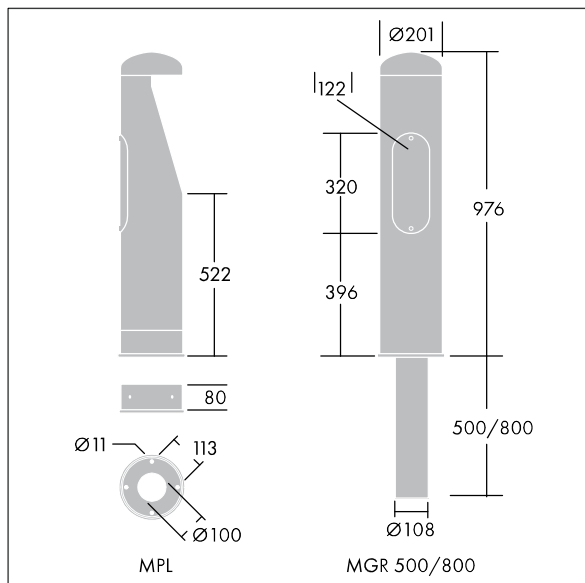

Urba Bollard

THORN

96275588 URBA BOLLARD 4L105 730 CL2

Urba Bollard

Bolardo LED decorativo. driver de salida fija. , IP65, IK10.
Cuerpo y embellecedor: Acero, electro-plateado zinc, acabado negro (RAL 9005). Difusor: policarbonato (PC) plano de 5mm de espesor transparente. Brida o la base de montaje pueden pedirse aparte. Con LED 3000K.

Dimensiones: Ø200 x 970 mm
Potencia de la luminaria: 15 W
Flujo luminoso de luminaria: 1009 lm
Rendimiento luminoso de las luminarias: 67 lm/W
Peso: 12,9 kg

TLG_TEA1_F_PDB.jpg

TLG_TEA1_M_LD1.wmf

Este producto contiene una fuente luminosa de la clase de eficiencia energética D.

Los valores marcados con un * son valores de referencia. Thorn utiliza componentes de fiabilidad y que han pasado los tests de calidad. Sin embargo, la tasa de fallos de la electrónica puede dar lugar a algún fallo aislado de algún LED durante la vida útil del producto. Las normativas internacionales fijan la tolerancia del flujo inicial y carga asociada en $\pm 10\%$. Los valores son aplicables para una temperatura ambiente de 25 °C, a no ser que se indique de otro modo.

Urba Bollard

96275588 URBA BOLLARD 4L105 730 CL2

THORN