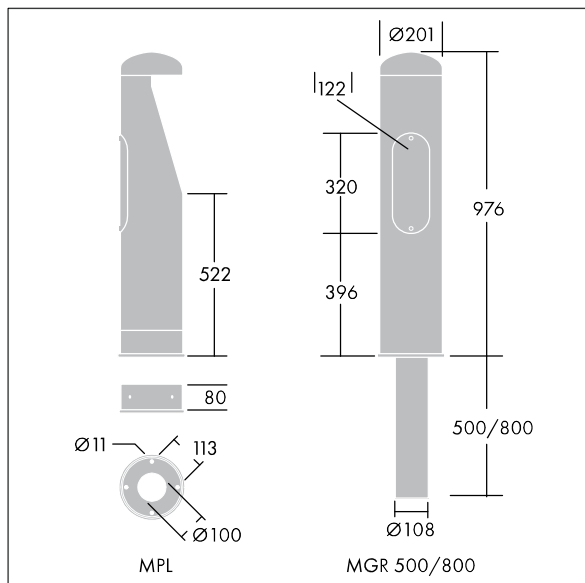

Urba Bollard

THORN

96275591 URBA BOLLARD 4L105 740 CL1

ISO 9223 C3	IP65					650 °C
----------------	------	--	--	--	--	--------

Urba Bollard

Bolardo LED decorativo. driver de salida fija. , IP65, IK10.
Cuerpo y embellecedor: Acero, electro-plateado zinc, acabado negro (RAL 9005). Difusor: policarbonato (PC) plano de 5mm de espesor transparente. Brida o la base de montaje pueden pedirse aparte. Con LED 4000K.

Dimensiones: Ø200 x 970 mm
Potencia de la luminaria: 15 W
Flujo luminoso de luminaria: 1107 lm
Rendimiento luminoso de las luminarias: 74 lm/W
Peso: 12 kg

TLG_TEA1_F_PDB.jpg

TLG_TEA1_M_LD1.wmf

Este producto contiene una fuente luminosa de la clase de eficiencia energética D.

Los valores marcados con un * son valores de referencia. Thorn utiliza componentes de fiabilidad y que han pasado los tests de calidad. Sin embargo, la tasa de fallos de la electrónica puede dar lugar a algún fallo aislado de algún LED durante la vida útil del producto. Las normativas internacionales fijan la tolerancia del flujo inicial y carga asociada en $\pm 10\%$. Los valores son aplicables para una temperatura ambiente de 25 °C, a no ser que se indique de otro modo.