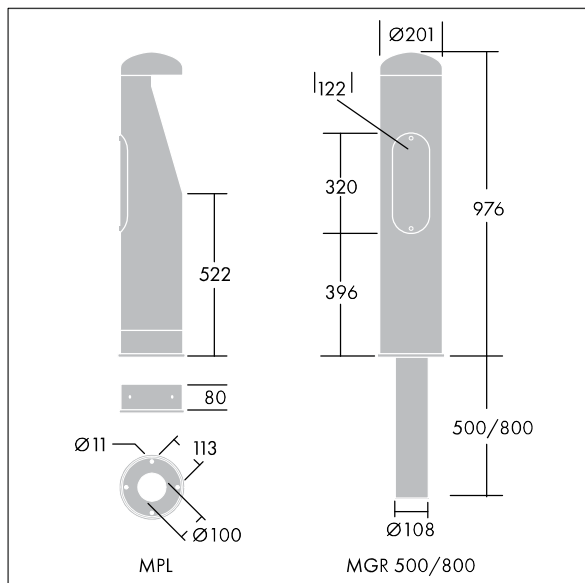

Urba Bollard

THORN

96275591 URBA BOLLARD 4L105 740 CL1

ISO 9223 C3	IP65	⊕	CE			650 °C	
----------------	------	---	----	--	--	--------	--

Urba Bollard

Bolardo LED decorativo. driver de salida fija. , IP65, IK10.
Cuerpo y embellecedor: Acero, electro-plateado zinc, acabado negro (RAL 9005). Difusor: policarbonato (PC) plano de 5mm de espesor transparente. Brida o la base de montaje pueden pedirse aparte. Con LED 4000K.

Dimensiones: Ø200 x 970 mm
Potencia de la luminaria: 15 W
Flujo luminoso de luminaria: 1107 lm
Rendimiento luminoso de las luminarias: 74 lm/W
Peso: 12 kg

TLG_TEA1_F_PDB.jpg

TLG_TEA1_M_LD1.wmf

Este producto contiene una fuente luminosa de la clase de eficiencia energética D.

Los valores marcados con un * son valores de referencia. Thorn utiliza componentes de fiabilidad y que han pasado los tests de calidad. Sin embargo, la tasa de fallos de la electrónica puede dar lugar a algún fallo aislado de algún LED durante la vida útil del producto. Las normativas internacionales fijan la tolerancia del flujo inicial y carga asociada en $\pm 10\%$. Los valores son aplicables para una temperatura ambiente de 25 °C, a no ser que se indique de otro modo.

Urba Bollard

96275591 URBA BOLLARD 4L105 740 CL1

THORN