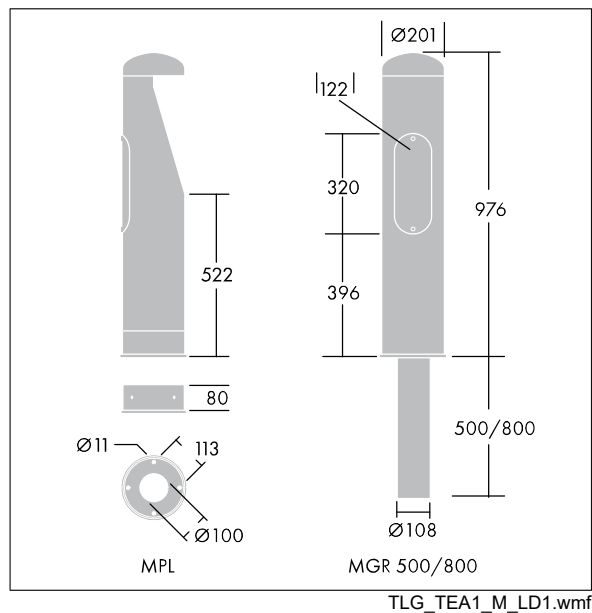

Urba Bollard

96275593 URBA BOLLARD BASE MGR 500

THORN

Urba Bollard

Short root mounting accessory for Urba Bollard.

Los valores marcados con un * son valores de referencia. Los valores son aplicables para una temperatura ambiente de 25 °C, a no ser que se indique de otro modo.