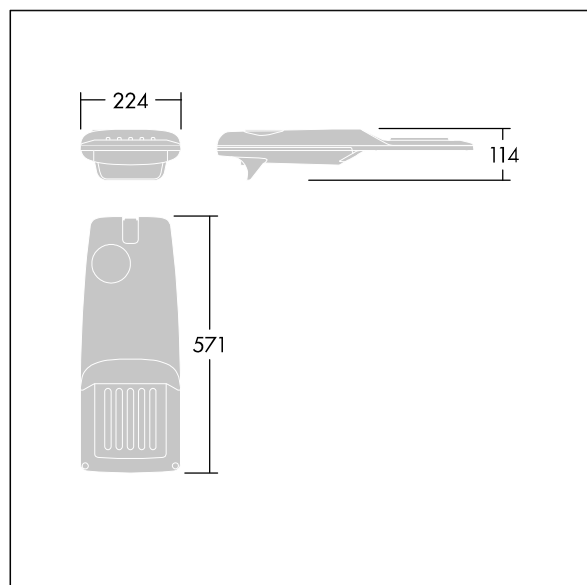

## Isaro Pro

Luminaria vial LED (pequeño) con 12 LEDs a 1,05A con distribución fotométrica Narrow Road. Programable Driver LED. , IP66, IK09. Cuerpo en fundición aluminio (EN AC-44300), recubierto de polvo sinterizado con textura antracita (cercano a RAL7043). Acoplamiento: fundición aluminio (EN AC-44300), recubierto de polvo sinterizado con textura antracita (cercano a RAL7043). Cierre: vidrio de 5mm de espesor. Fijación: acero inoxidable. Con LED 4000K.

Dimensiones: 571 x 224 x 114 mm

Potencia de la luminaria: 39,9 W

Flujo luminoso de luminaria: 5522 lm

Rendimiento luminoso de las luminarias: 138 lm/W

Peso: 5,5 kg

Scx: 0.054 m<sup>2</sup>

TLG\_ISRP\_F\_PDB\_ANT.jpg