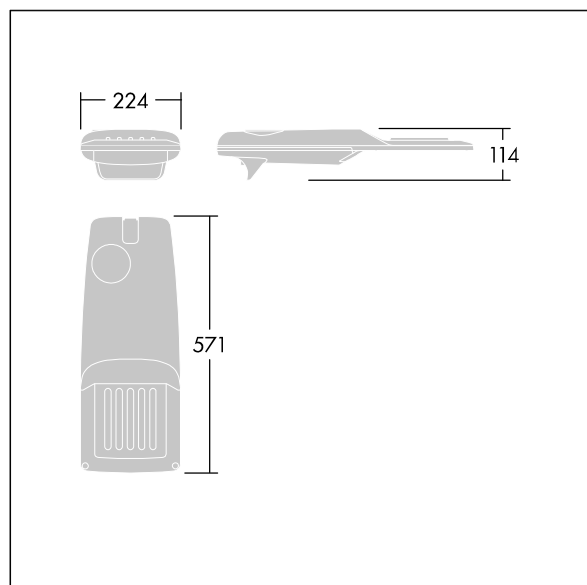

Isaro Pro

96276038 IP 24L105-740 NR M BS 3550 CL2 M60 ANT

THORN

Isaro Pro

Luminaria vial LED (pequeño) con 24 LEDs a 1,05A con distribución fotométrica Narrow Road. Programable Driver LED. , IP66, IK09. Cuerpo en fundición aluminio (EN AC-44300), recubierto de polvo sinterizado con textura antracita (cercano a RAL7043). Acoplamiento: fundición aluminio (EN AC-44300), recubierto de polvo sinterizado con textura antracita (cercano a RAL7043). Cierre: vidrio de 5mm de espesor. Fijación: acero inoxidable. Con LED 4000K.

Dimensiones: 571 x 224 x 114 mm

Potencia de la luminaria: 78,5 W

Flujo luminoso de luminaria: 10936 lm

Rendimiento luminoso de las luminarias: 139 lm/W

Peso: 5,7 kg

Scx: 0.054 m²

TLG_ISRP_F_PDB_ANT.jpg

TLG_ISRP_M_LD1.wmf