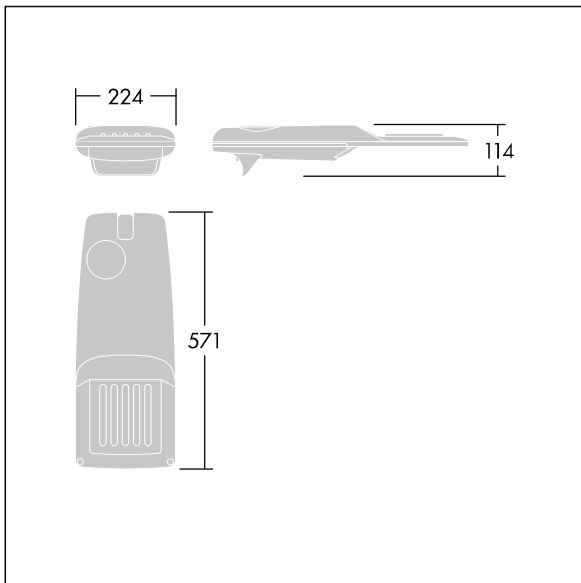

Isaro Pro

THORN

96275832 IP 12L35-740 NR M BS 3550 CL2 M60 ANT

Isaro Pro

Luminaria vial LED (pequeño) con 12 LEDs a 350mA con distribución fotométrica Narrow Road. Programable Driver LED. , IP66, IK09. Cuerpo en fundición aluminio (EN AC-44300), recubierto de polvo sinterizado con textura antracita (cercano a RAL7043). Acoplamiento: fundición aluminio (EN AC-44300), recubierto de polvo sinterizado con textura antracita (cercano a RAL7043). Cierre: vidrio de 5mm de espesor. Fijación: acero inoxidable. Con LED 4000K.

Dimensiones: 571 x 224 x 114 mm

Potencia de la luminaria: 13,2 W

Flujo luminoso de luminaria: 2129 lm

Rendimiento luminoso de las luminarias: 161 lm/W

Peso: 5,5 kg

Scx: 0.054 m²

TLG_ISRP_F_PDB_ANT.jpg

TLG_ISRP_M_LD1.wmf