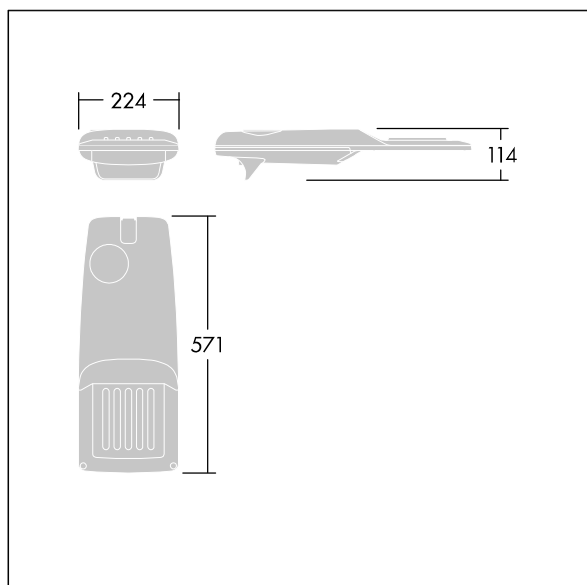

Isaro Pro

THORN

96275832 IP 12L35-740 NR M BS 3550 CL2 M60 ANT

Isaro Pro

Luminaria vial LED (pequeño) con 12 LEDs a 350mA con distribución fotométrica Narrow Road. Programable Driver LED. , IP66, IK09. Cuerpo en fundición aluminio (EN AC-44300), recubierto de polvo sinterizado con textura antracita (cercano a RAL7043). Acoplamiento: fundición aluminio (EN AC-44300), recubierto de polvo sinterizado con textura antracita (cercano a RAL7043). Cierre: vidrio de 5mm de espesor. Fijación: acero inoxidable. Con LED 4000K.

Dimensiones: 571 x 224 x 114 mm

Potencia de la luminaria: 13,2 W

Flujo luminoso de luminaria: 2129 lm

Rendimiento luminoso de las luminarias: 161 lm/W

Peso: 5,5 kg

Scx: 0.054 m²

Este producto contiene una fuente luminosa de la clase de eficiencia energética D.