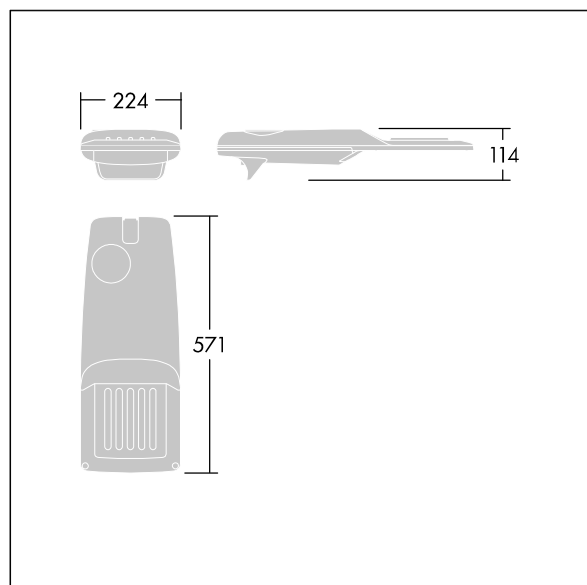

Isaro Pro

96275842 IP 12L70-740 NR M BS 3550 CL2 M60 ANT

THORN

Isaro Pro

Luminaria vial LED (pequeño) con 12 LEDs a 700mA con distribución fotométrica Narrow Road. Programable Driver LED. , IP66, IK09. Cuerpo en fundición aluminio (EN AC-44300), recubierto de polvo sinterizado con textura antracita (cercano a RAL7043). Acoplamiento: fundición aluminio (EN AC-44300), recubierto de polvo sinterizado con textura antracita (cercano a RAL7043). Cierre: vidrio de 5mm de espesor. Fijación: acero inoxidable. Con LED 4000K.

Dimensiones: 571 x 224 x 114 mm

Potencia de la luminaria: 26,2 W

Flujo luminoso de luminaria: 3942 lm

Rendimiento luminoso de las luminarias: 150 lm/W

Peso: 5,5 kg

Scx: 0.054 m²

TLG_ISRP_F_PDB_ANT.jpg

TLG_ISRP_M_LD1.wmf